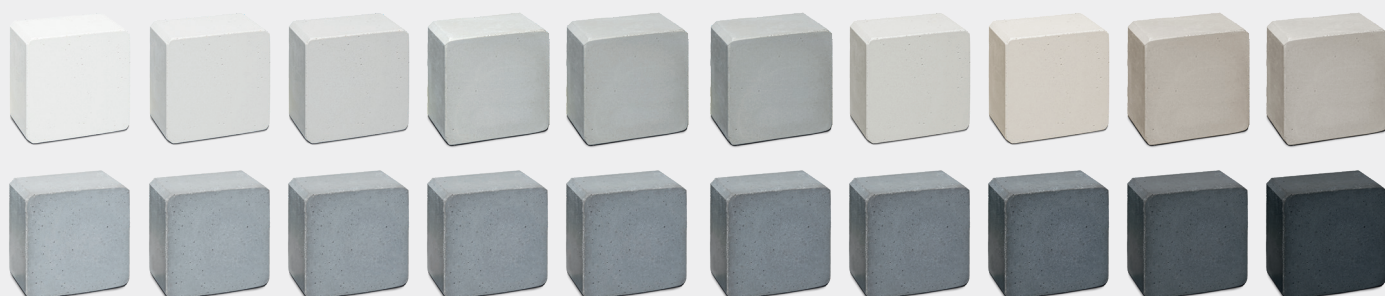

Indbygget del PERI	Varenummer	Monteringssituation	Udseende	Udsnit af kegle
	24987277			
	24987278			
	24987282			

Passer til Doka Framax Xlife plus – synlig betonkonus 87 mm

Indbygget del PERI	Varenummer	Monteringssituation	Udseende	Udsnit af kegle
	24997268			
	24997267			
	24987256			
	24987257			

MARO®-KEGEL TIL ALLE FARVER OG OVERFLADER

Udnyt vores store udvalg af varianter!

MARO® tilpasser farver og overflader på lukkekeglerne, så de ikke fremstår som fremmedlegemer i betonen.

LUK RAMMEFORMEN, DER KAN BETJENES FRA ÉN SIDE!